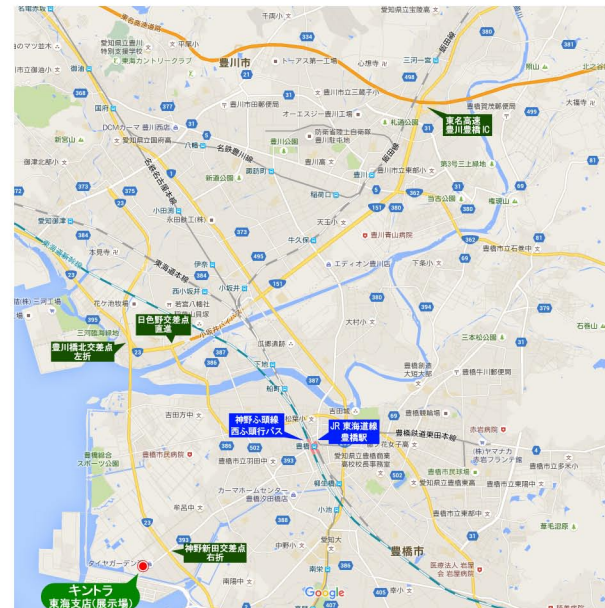

株式会社 キントラ 東海支店

愛知県豊橋市神野新田町ルノ割 14-1

TEL : 0532-31-6464 FAX : 0532-31-6466

フリーコール : 0120-936-251

アクセス方法

◆お車をご利用する場合

東名高速 豊川豊橋インター出口→国道 151 号線を豊川豊橋方面へ南下→小坂井バイパス→国道 247 号線→日色野交差点を伊良湖岬方面へ直進→豊川橋北交差点を左折→国道 23 号バイパス→豊川・神野埠頭 (神野新田インター出口)→神野新田交差点を右折→信号 2 つ目を超えた右側→キントラ 東海支店

◆公共交通機関

JR 東海道線「豊橋駅」西口を出て、西駅前バス停から神野ふ頭線「西ふ頭北行き」のバスに乗り約 15 分。「神野新田南」停留所にて下車。
道路左手を道なりに約 700m 直進。右側に店舗。(徒歩約 10 分)

キントラ
東海支店(展示場)

お車をご利用の場合
日色野交差点

日色野交差点では直進します。
※左折すると豊橋駅方面に行ってしまいます。

豊橋駅からバスをご利用の場合

神野新田南バス停

国道 23 号バイパス

神野新田南バス停で下車、国道 23 号バイパスを超えてまっすぐ進みます。